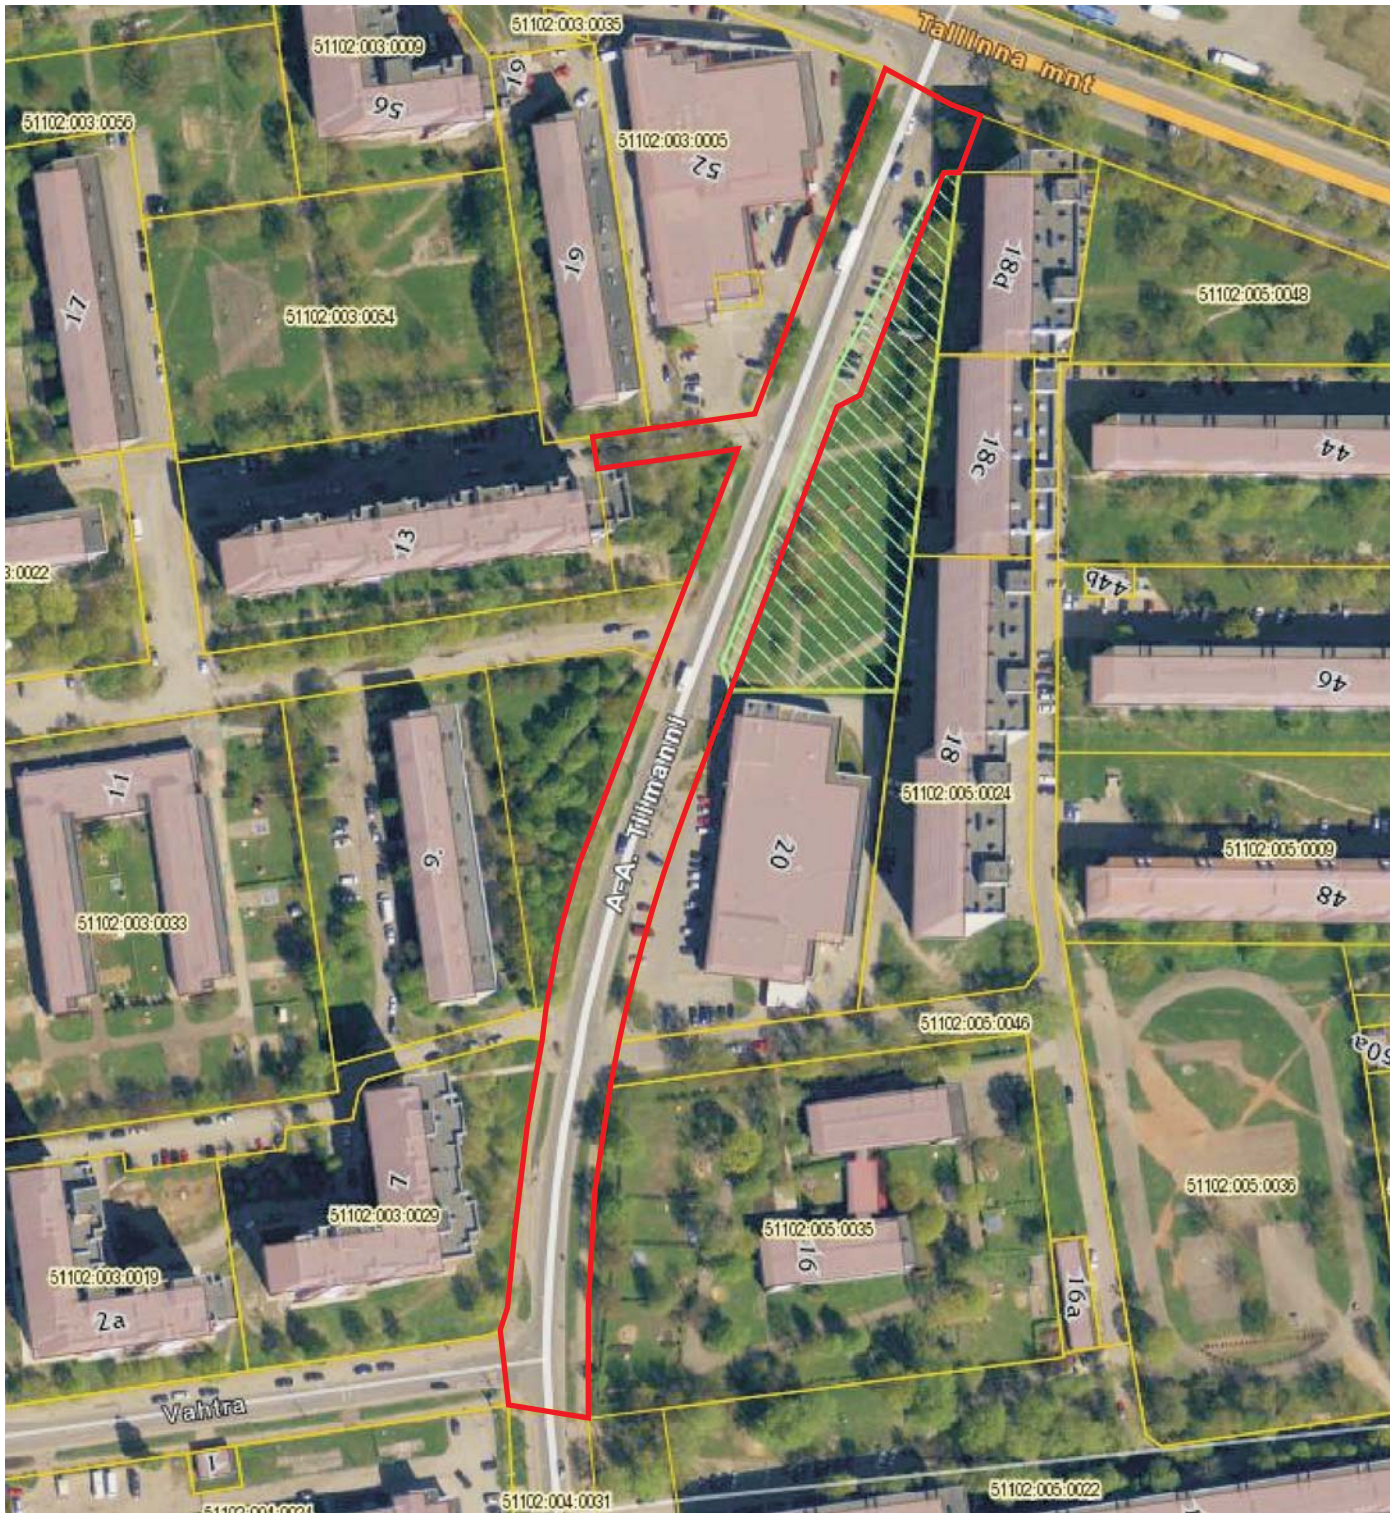

Munitsipaalomandisse taotletava maa piiride ettepanek

katastrikaart: ortofoto 65.932

KOOSKÖLASTATUD:
2014.a.

ANDRES NOORMÄGI
IDA-VIRU MAAVANEM

-  *munitsipaalomandisse taotletava maa piirid ligikaudne pindala 8 400 m²*
-  *kinnisomandite piirid*
-  *riigi reservmaa piiriettepanek AT1006250035*