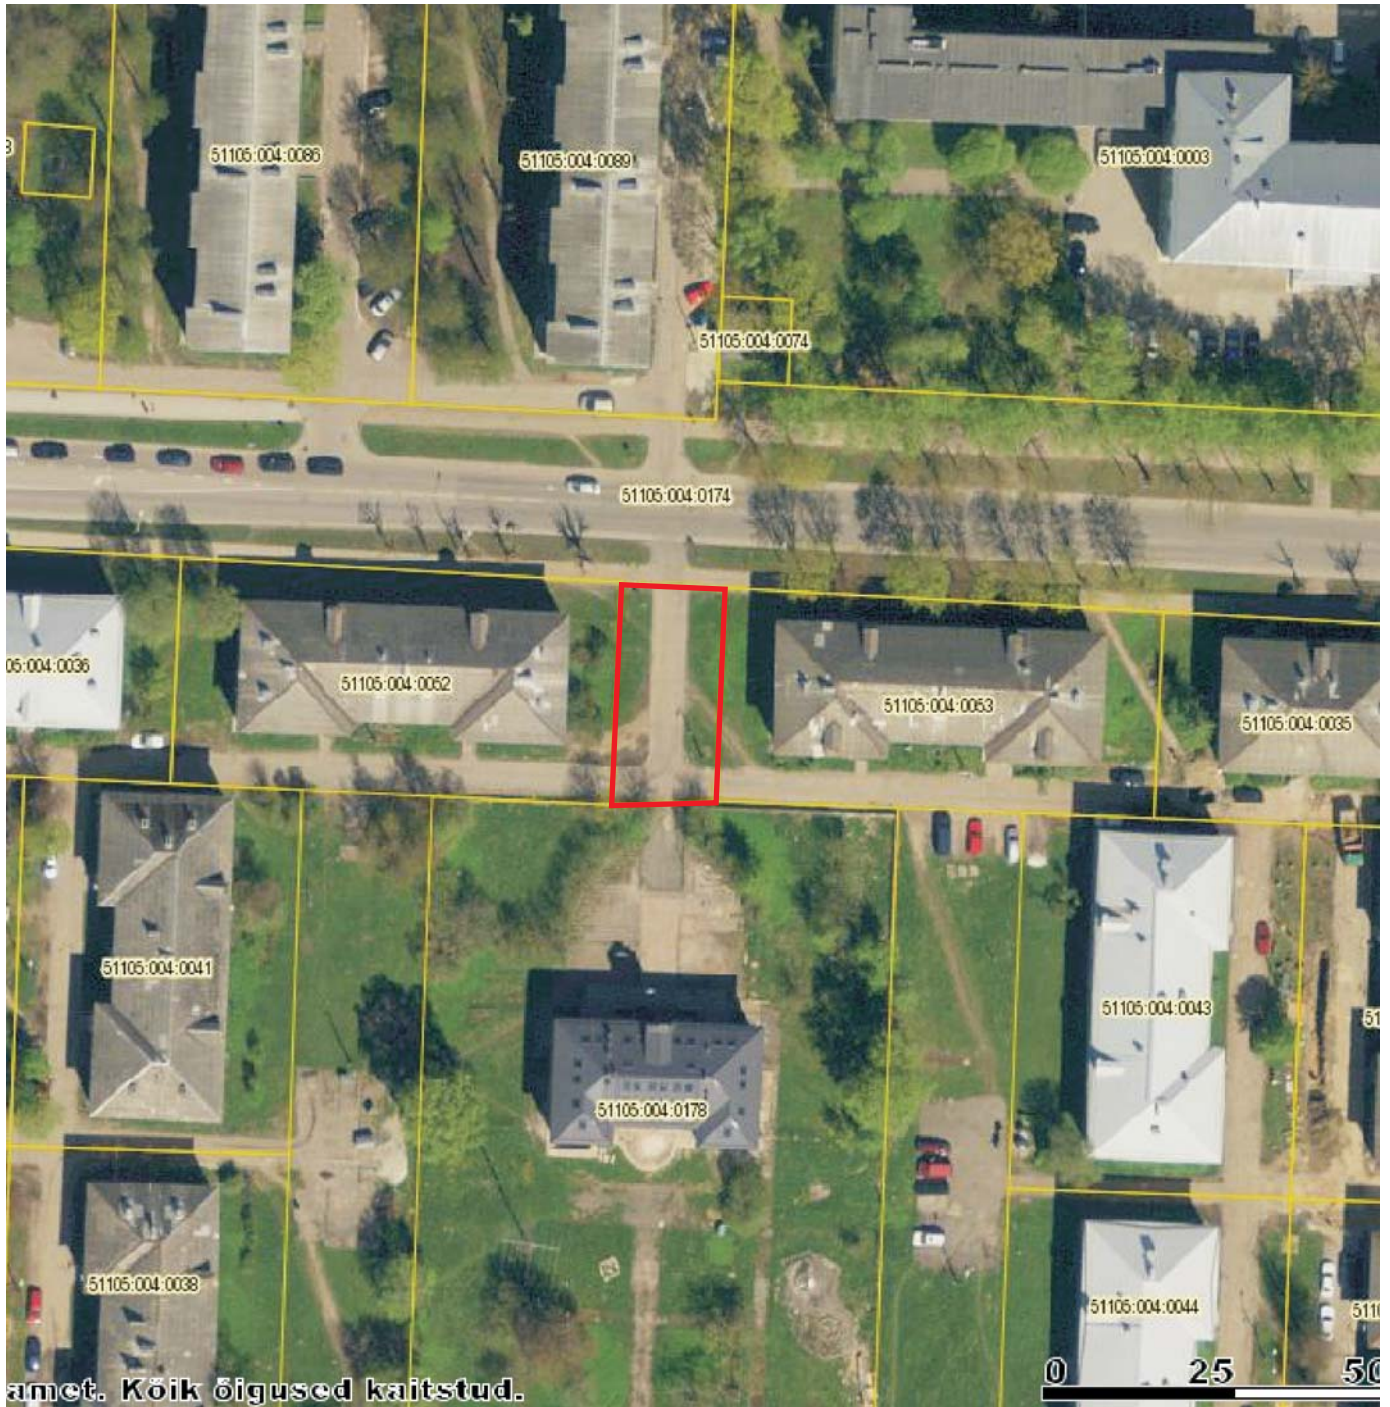

Munitsipaalomandisse taotletava maa piiride ettepanek

katastrikaart: ortofoto 65.834

KOOSKÕLASTATUD:
2014.a.

ANDRES NOORMÄGI
IDA-VIRU MAAVANEM

- *munitsipaalomandisse taotletava maa piirid ligikaudne pindala 400 m²*
- *kinnisomandite piirid*