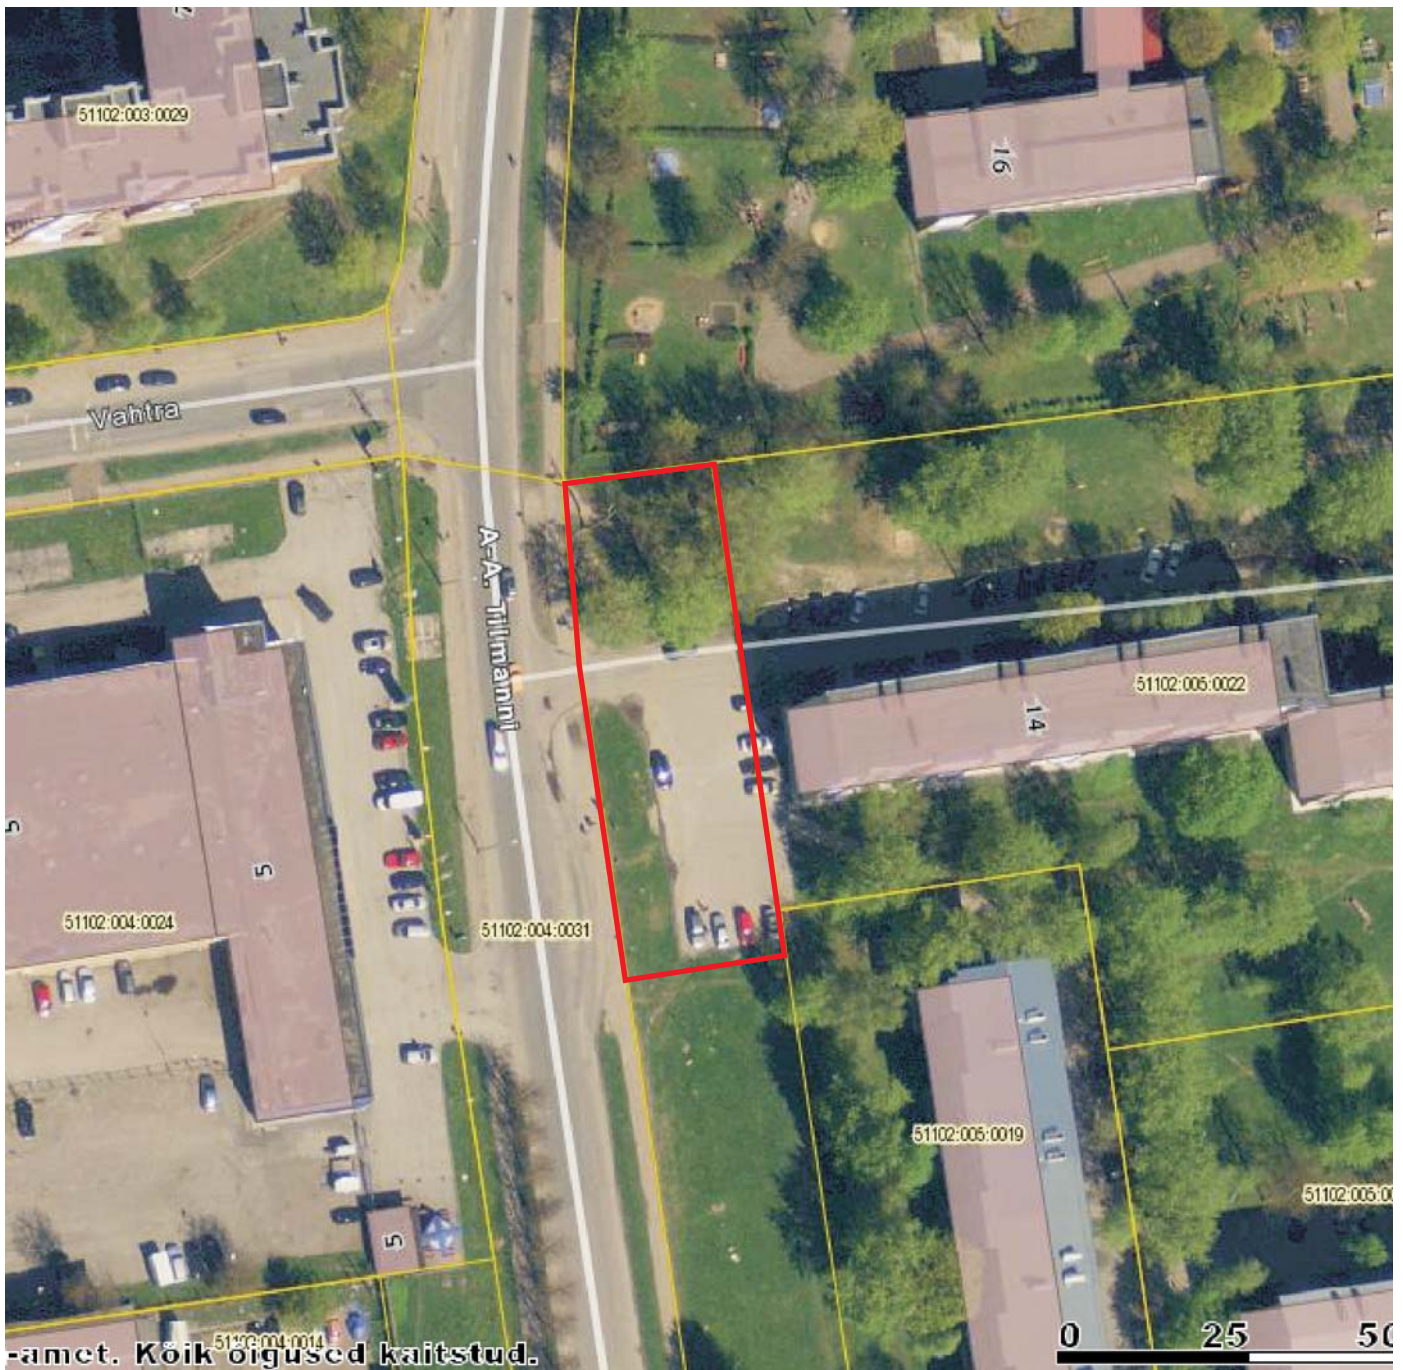

Munitsipaalomandisse taotletava maa piiride ettepanek

katastrikaart: ortofoto 65.834

KOOSKÕLASTATUD:
2014.a.

ANDRES NOORMÄGI
IDA-VIRU MAAVANEM

-  *munitsipaalomandisse taotletava maa piirid ligikaudne pindala 1 380 m²*
-  *kinnisomandite piirid*