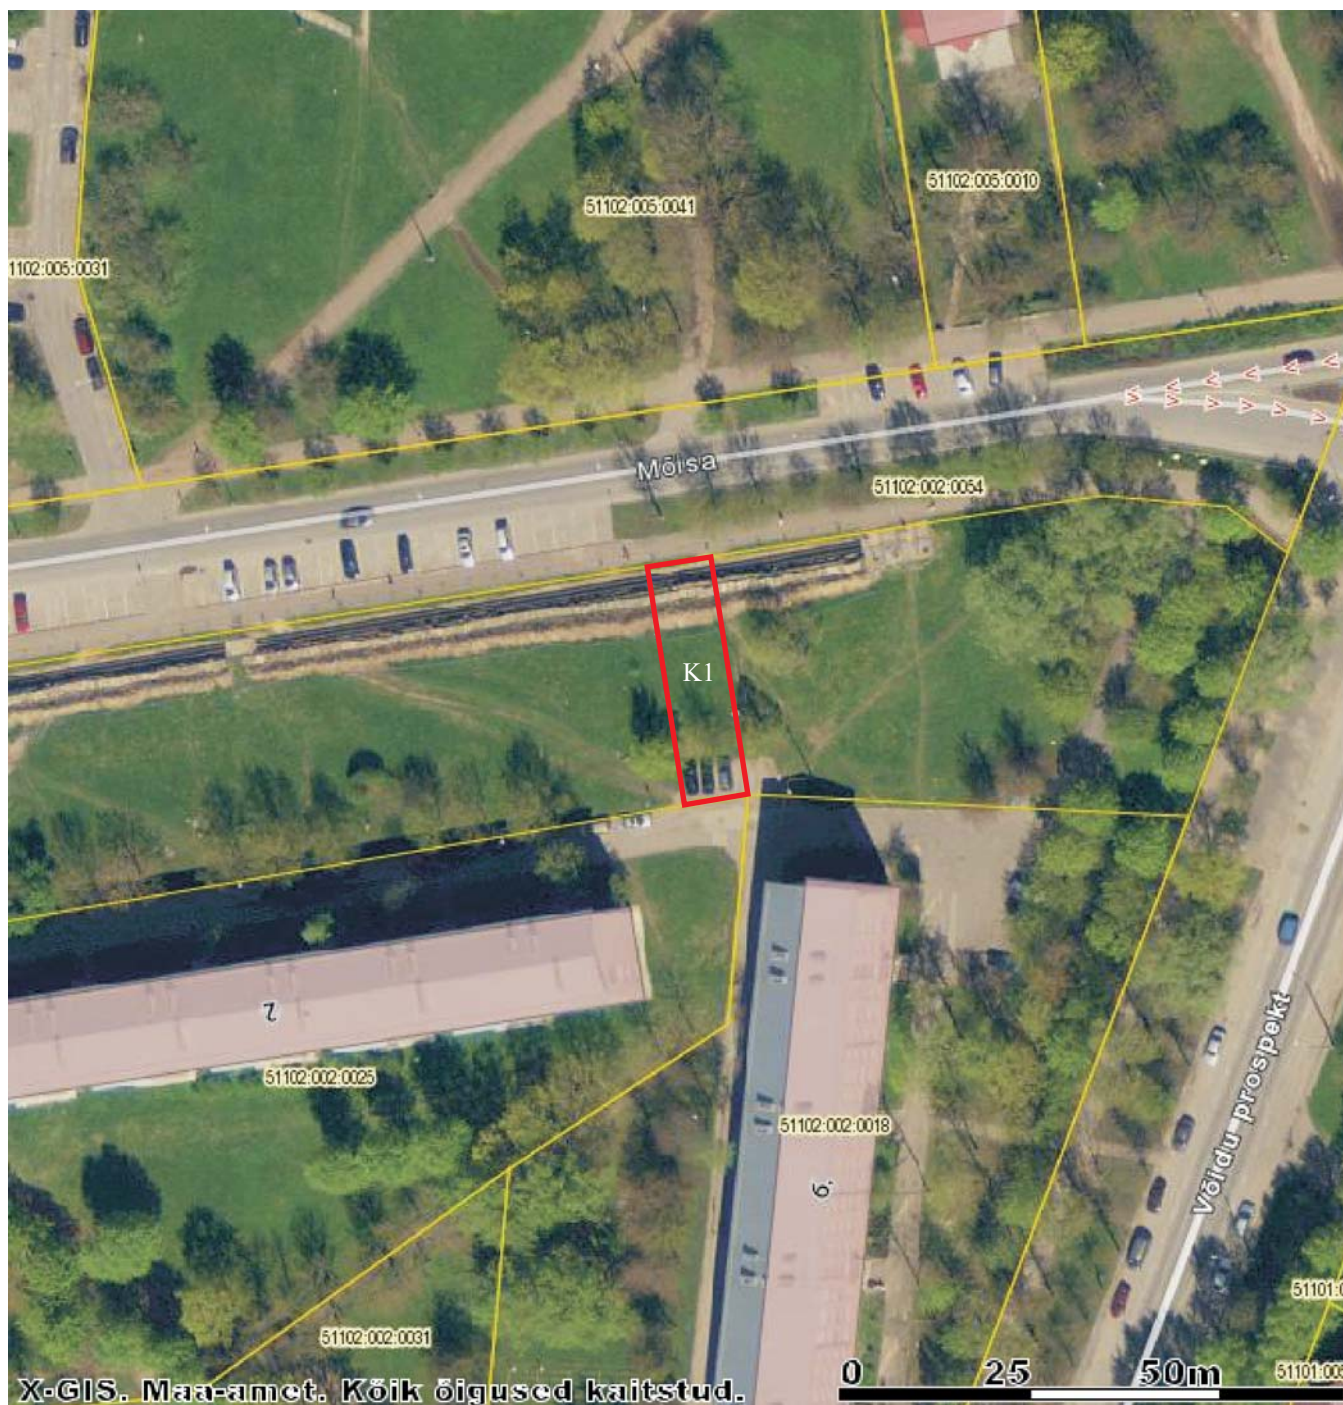

Munitsipaalomandisse taotletava maa asendiplaan

katastrikaart: ortofoto 65.834

-  *munitsipaalomandisse taotletava maa piirid*
ligikaudne pindala 270 m²
-  *kinnisomandite piirid*

KITSENDUSED:
K1 - tehnovõrgud