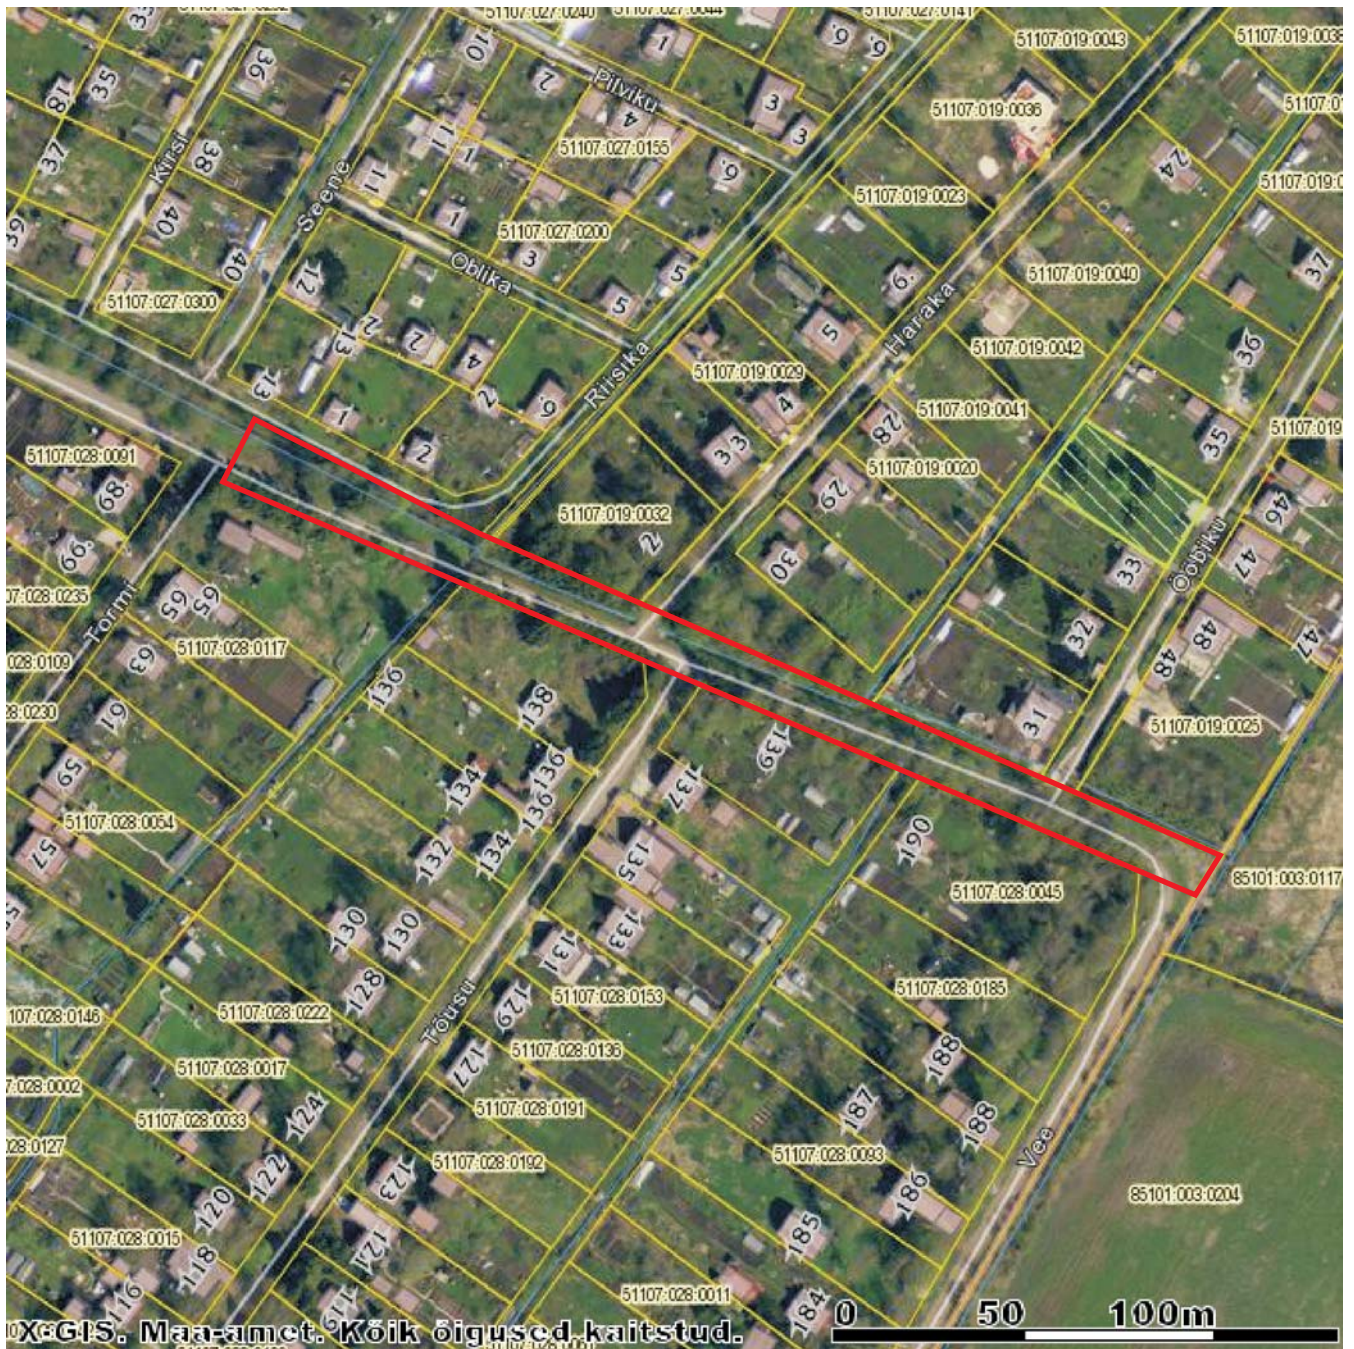

Munitsipaalomandisse taotletava maa piiride ettepanek

katastrikaart: ortofoto 65.933

KOOSKÕLASTATUD:
2015.a.

ANDRES NOORMÄGI
IDA-VIRU MAAVANEM

- *munitsipaalomandisse taotletava maa piirid ligikaudne pindala 3900 m²*
- *kinnisomandite piirid*