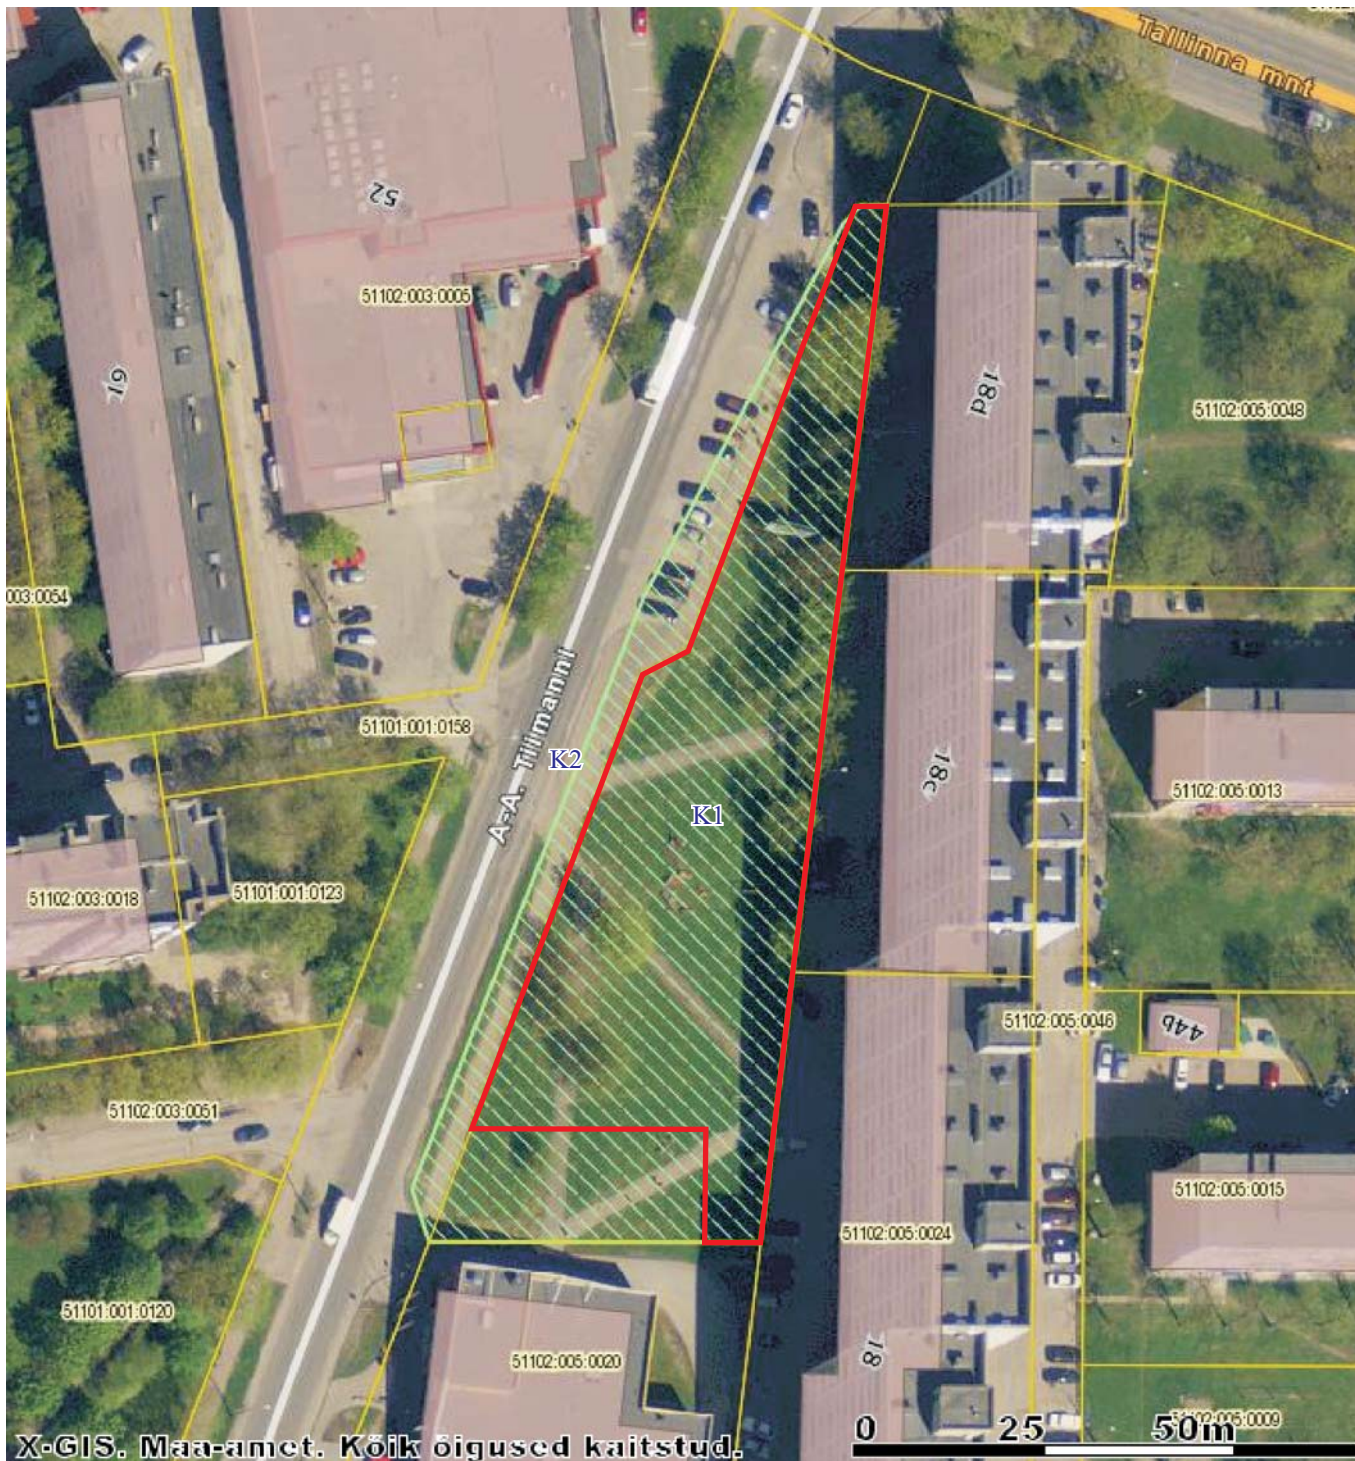

# Munitsipaalomandisse taotletava maa asendiplaan

katastrikaart: ortofoto 65.834, 65.932

-  munitsipaalomandisse taotletava maa piirid  
ligikaudne pindala 2820 m<sup>2</sup>
-  kinnisomandite piirid
-  riigi reservmaa piiriettepanek