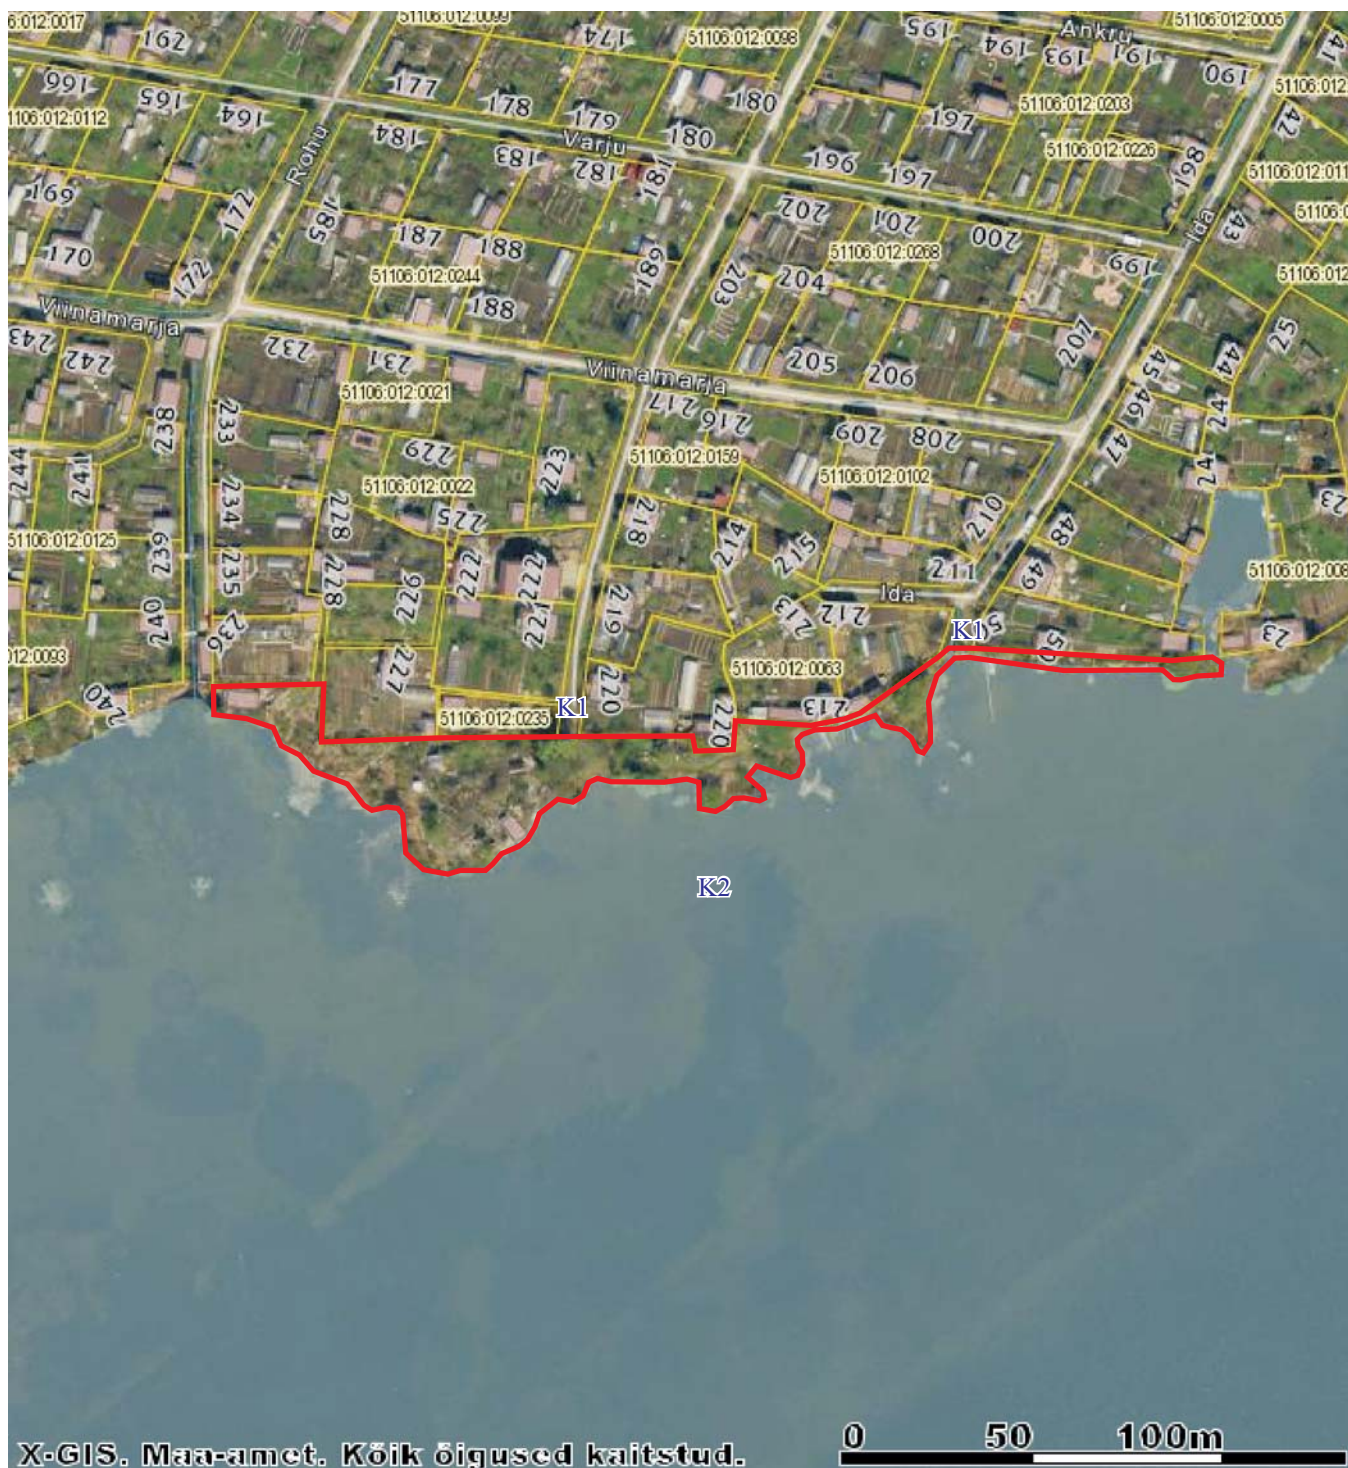

Munitsipaalomandisse taotletava maa asendiplaan

katastrikaart: ortofoto 65.834

-  munitsipaalomandisse taotletava maa piirid
ligikaudne pindala **3400 m²**
-  kinnisomandite piirid

KITSENDUSED:
K1 - teed, tänavad
K2 - Narva veehoidla