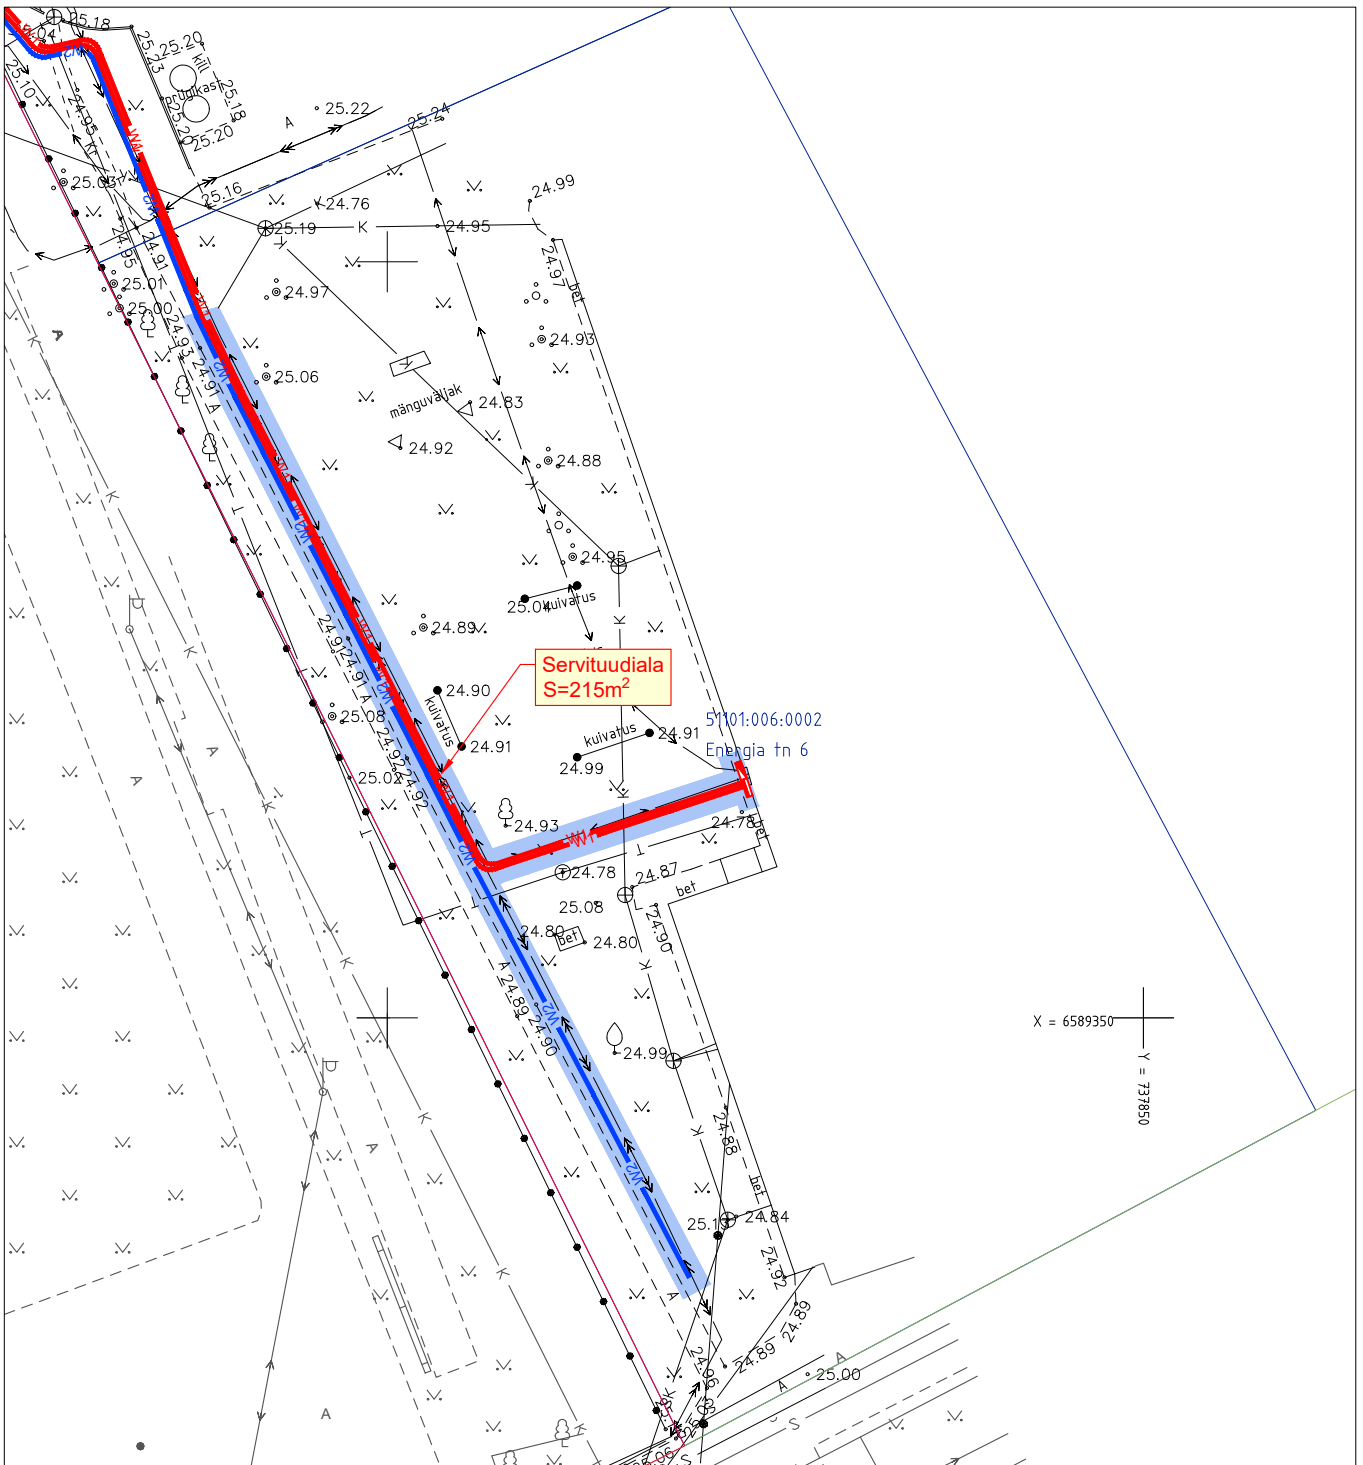

Isikliku kasutusõiguse seadmise asendiplaan
 Energia tn 6 (51101:006:0002)

TINGMARGID	
 W1	Projekteeritud madalpingemaalakaabel kaablikaitsetus
 W2	Projekteeritud keskpingemaalakaabel kaablikaitsetus