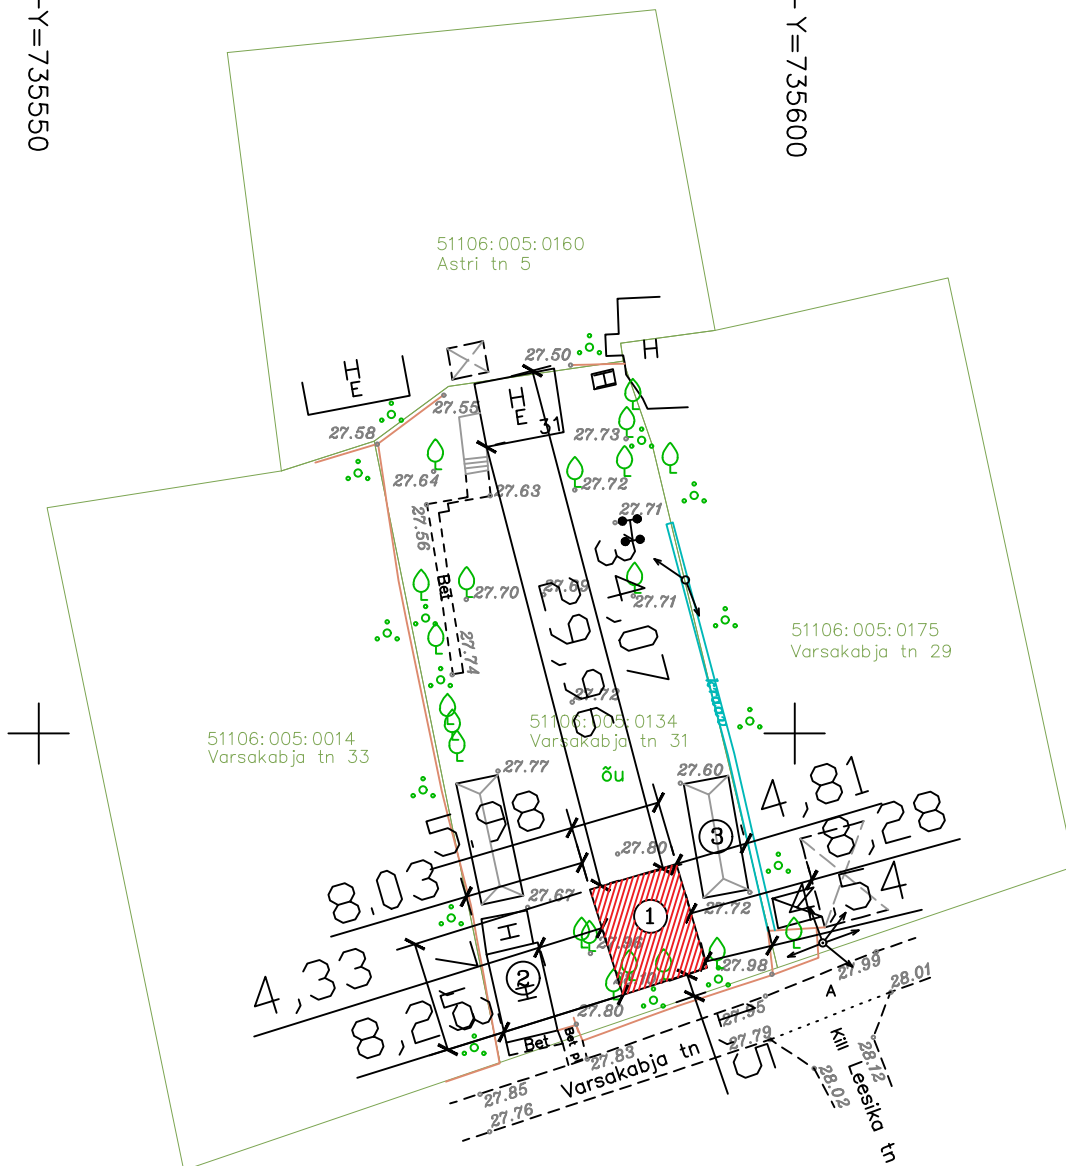

X=6586650
Y=7355550

X=6586650
Y=735600

Märkused:

UUS HOONE

LAMMUTATUD ABIHOONE

LAMMUTATUD KASVUHOONE

Märkused:

Koordinaadid L-Est 97 süsteemis

Kõrgused EH2000 süsteemis

Möödistamise aeg:13.05.2020.a

Töö väljastamise aeg:13.05.2020.a

Piirid saadud Maa-ameti registri kaardilt seisuga 02.04.2020.a

G1952	Narva linn Varsakabja tn 31 AÜ Metsaonnid	2020
Kontrollis	Pavel Kudryavtsev	M = 1 : 500
Möödistaja	Alexey Novikov	Maa-ala plaan tehnovõrkudega
Joonestaja	Alexey Novikov	Joonise nr. 01
Instrument	GPT-3005N,GPS Topcon HIPER SR	Leht 1 Lehti 1
MTR EG10570307-0001	Litsentsid: 546 MA-k, 411 MA	