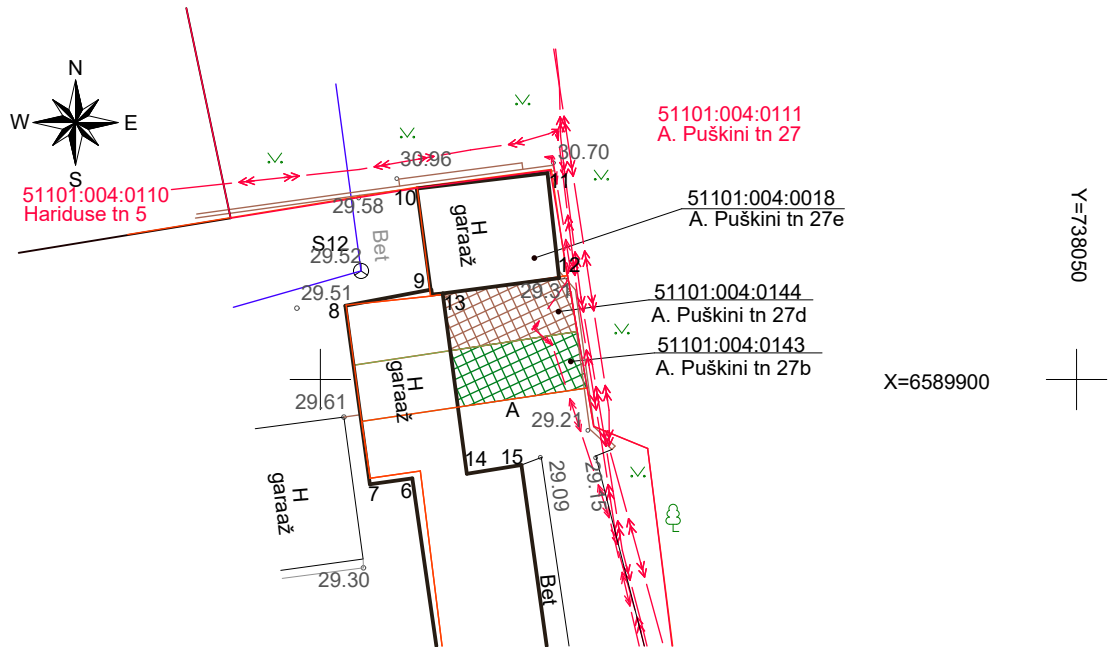

Servitud  
 M1:500  
 Aadressil: A. Puškini tn 27e, Narva linn  
 51101:004:0018

Servitude juurdrsõide pindala A. Puškini 27d- 31m<sup>2</sup>

Servitude juurdrsõide pindala A. Puškini 27b- 32m<sup>2</sup>