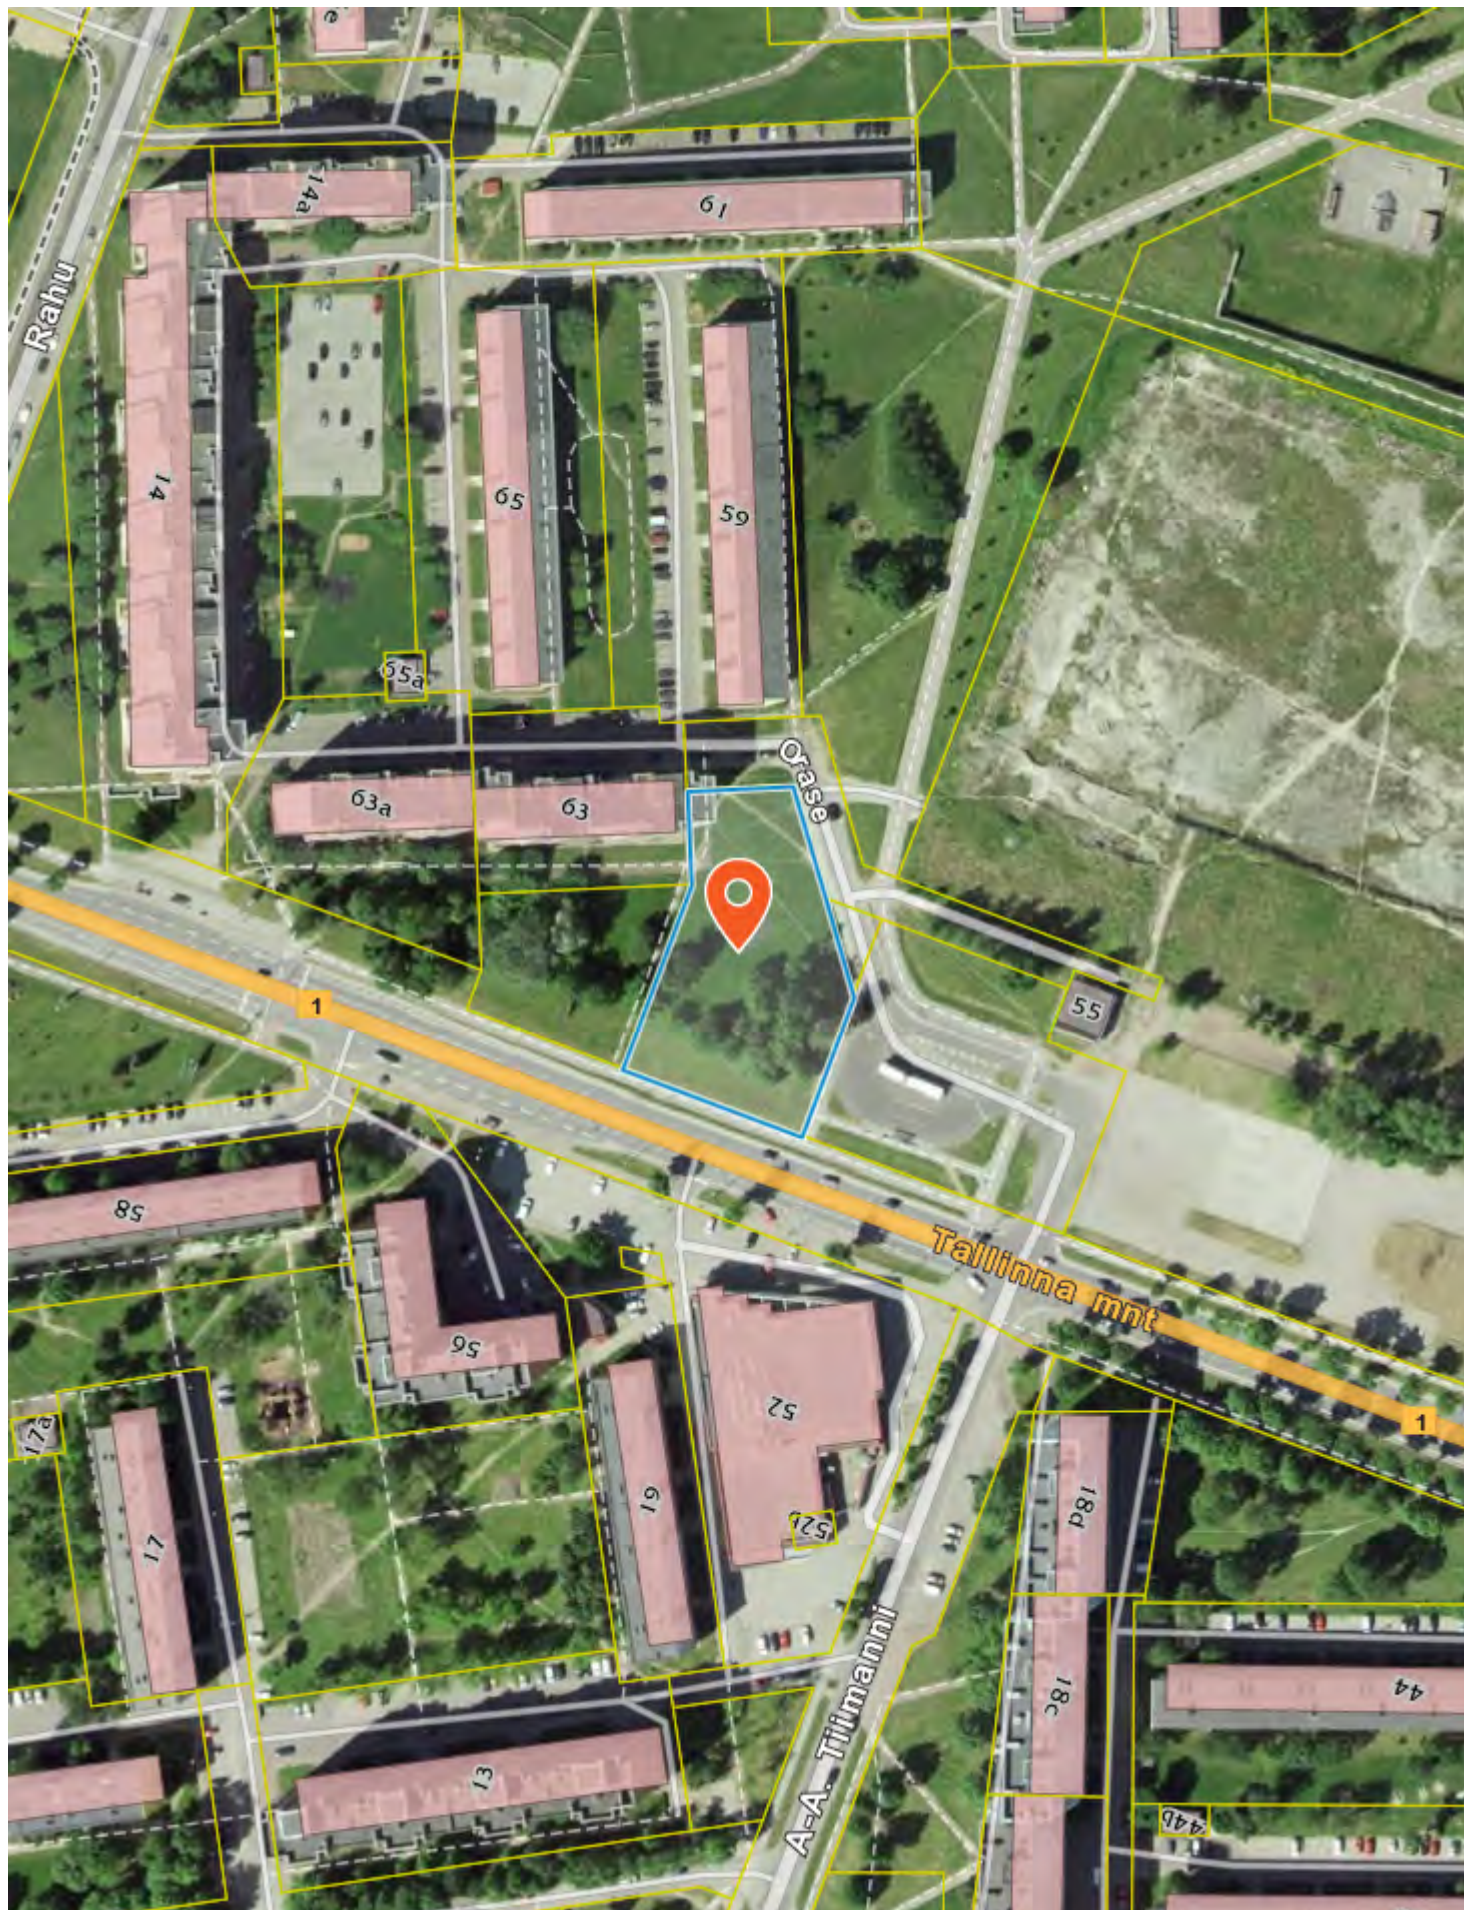

Asendiplaan

Tallinna mnt 57

Mõõtkava: 1:2000

X = 6590423, Y = 736763

X = 6589917, Y = 736375