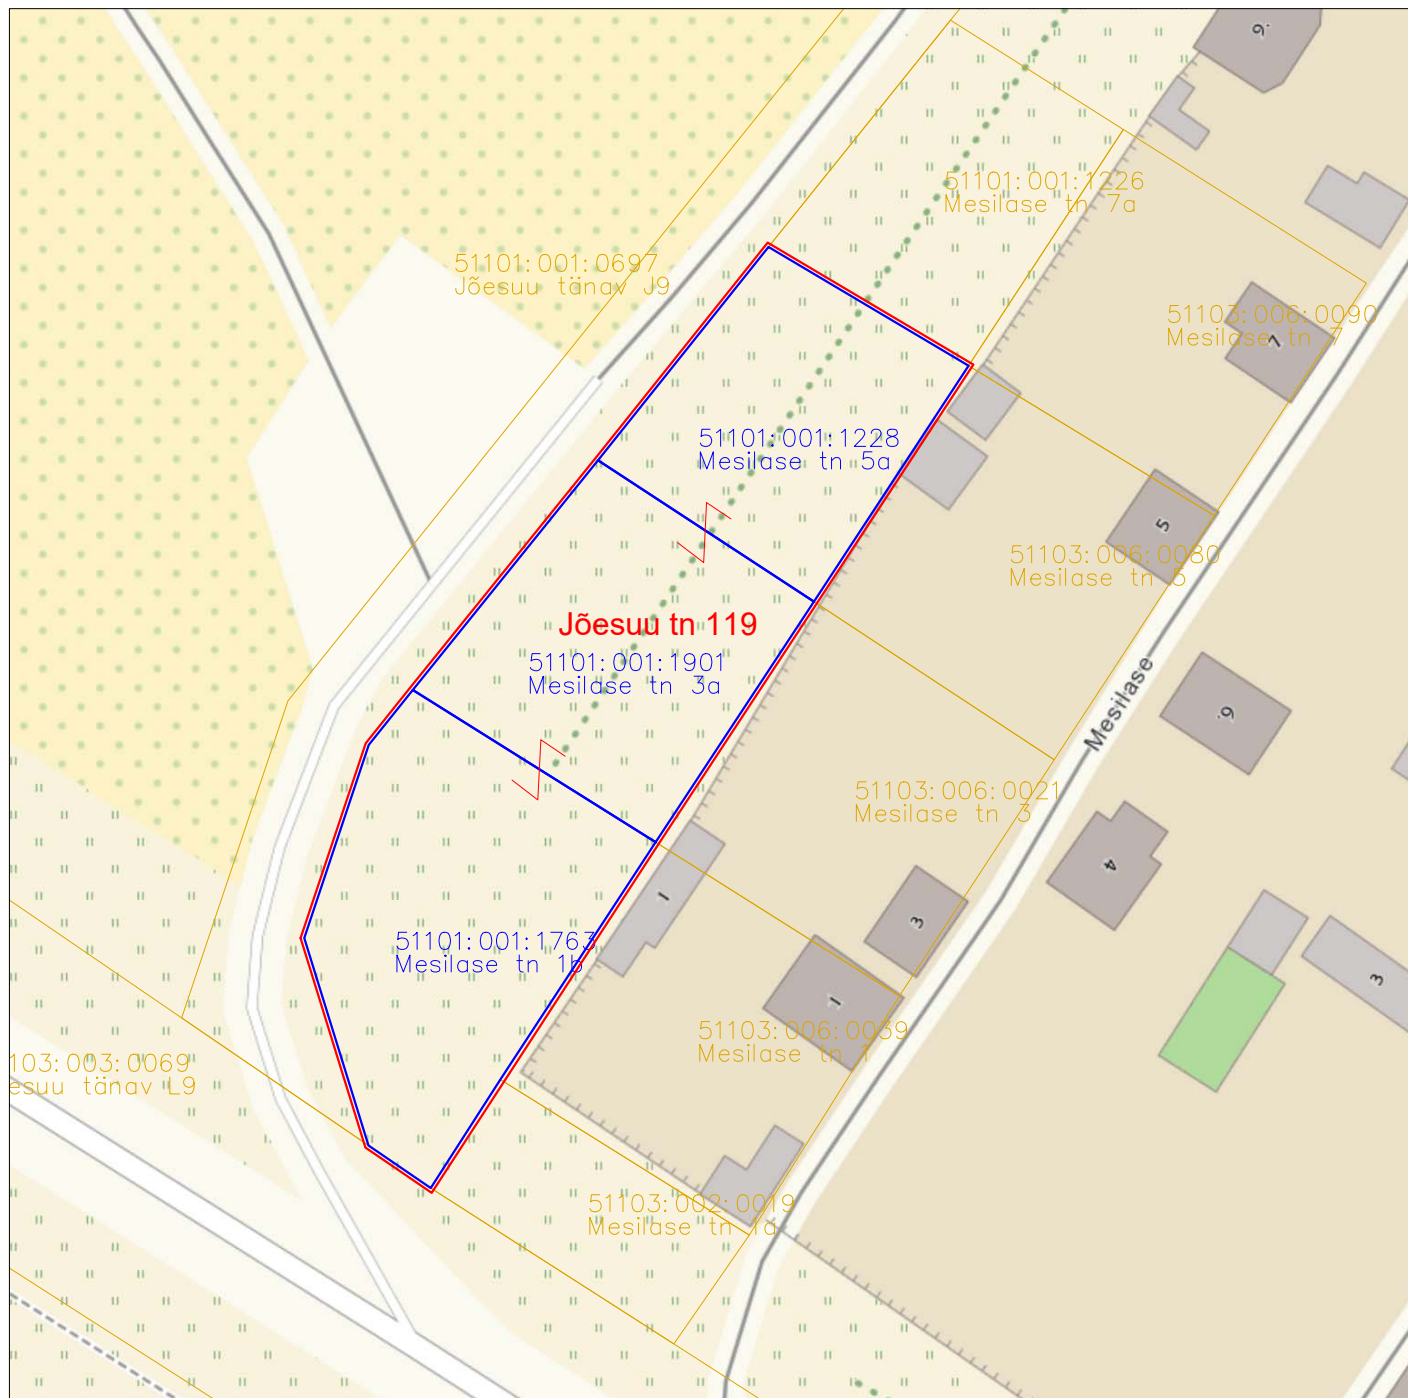

MAAKORRALDUSKAVA PLAAN

Maakond: Ida-Virumaa

Narva linn

Lähiaadress: Mesilase tn 5a, Mesilase tn 1b, Mesilase tn 3a

Möötkava: 1:1000

Leppemärgid:

- registreeritud katastriüksuse piirid
- maakorraldustoiminguga seotud katastriüksused
- uus maaeralduse piir