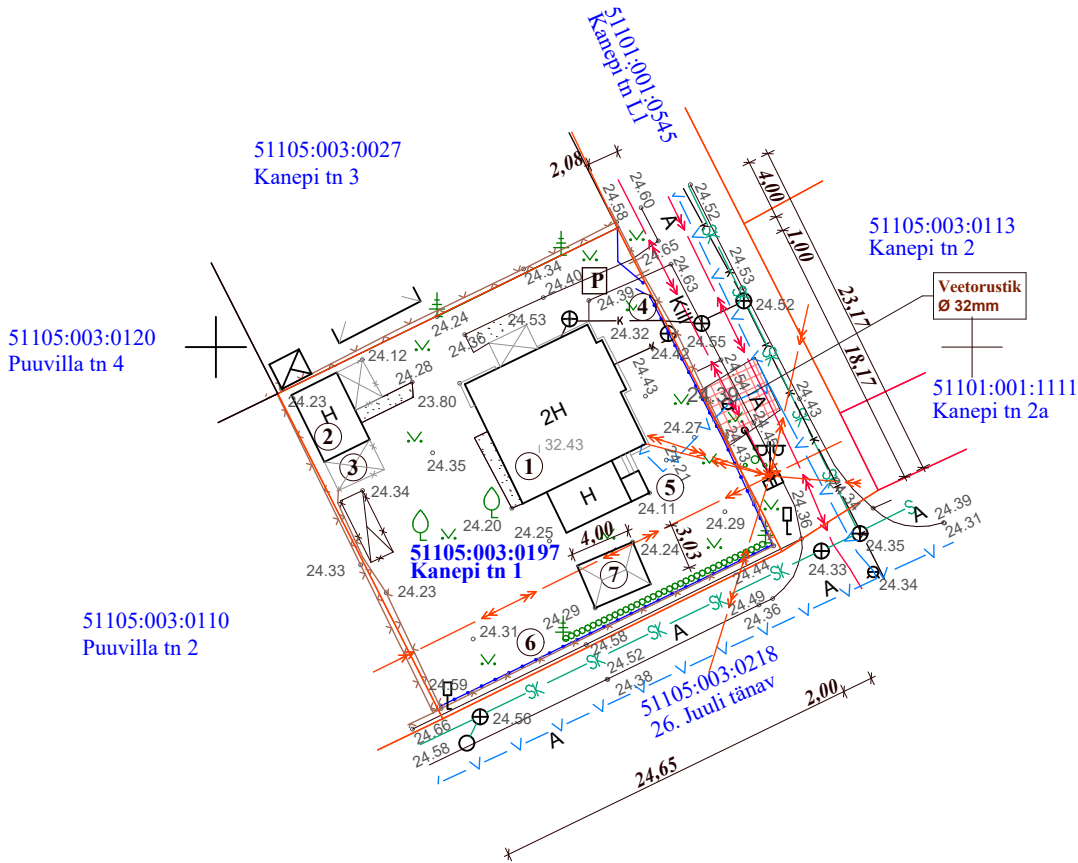

Servitud  
M1:500  
Aadressil: Kanepi tn 1, Narva linn  
51105:003:0197

-  Veetoru Ø32mm kasutusõiguse seadmise alal 4.3j.m
-  Katastriüksuse piir
-  Servitude torustik pindala - 16m<sup>2</sup>