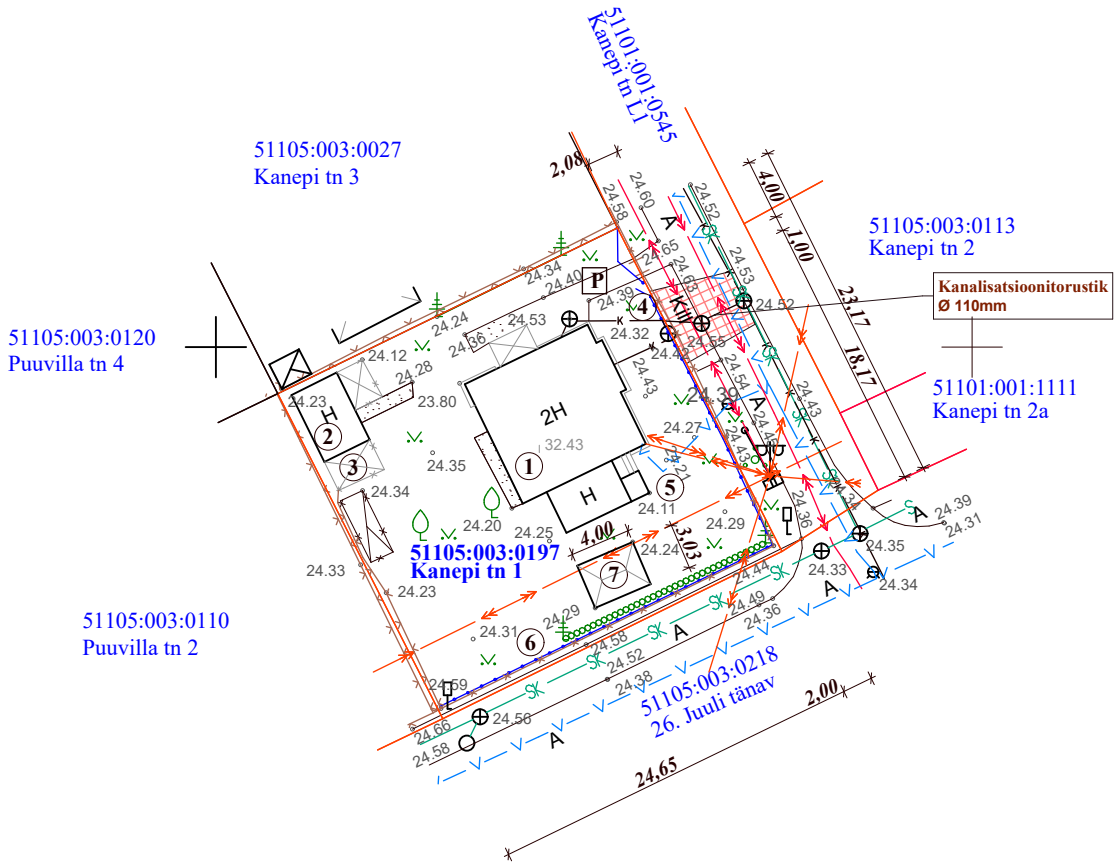

Servitud  
M1:500  
Aadressil: Kanepi tn 1, Narva linn  
51105:003:0197

-  Kanalisatsioonitoru Ø110mm kasutusõiguse seadmise alal 6.0j.m
-  Katastriüksuse piir
-  Servitude torustik pindala - 25m<sup>2</sup>