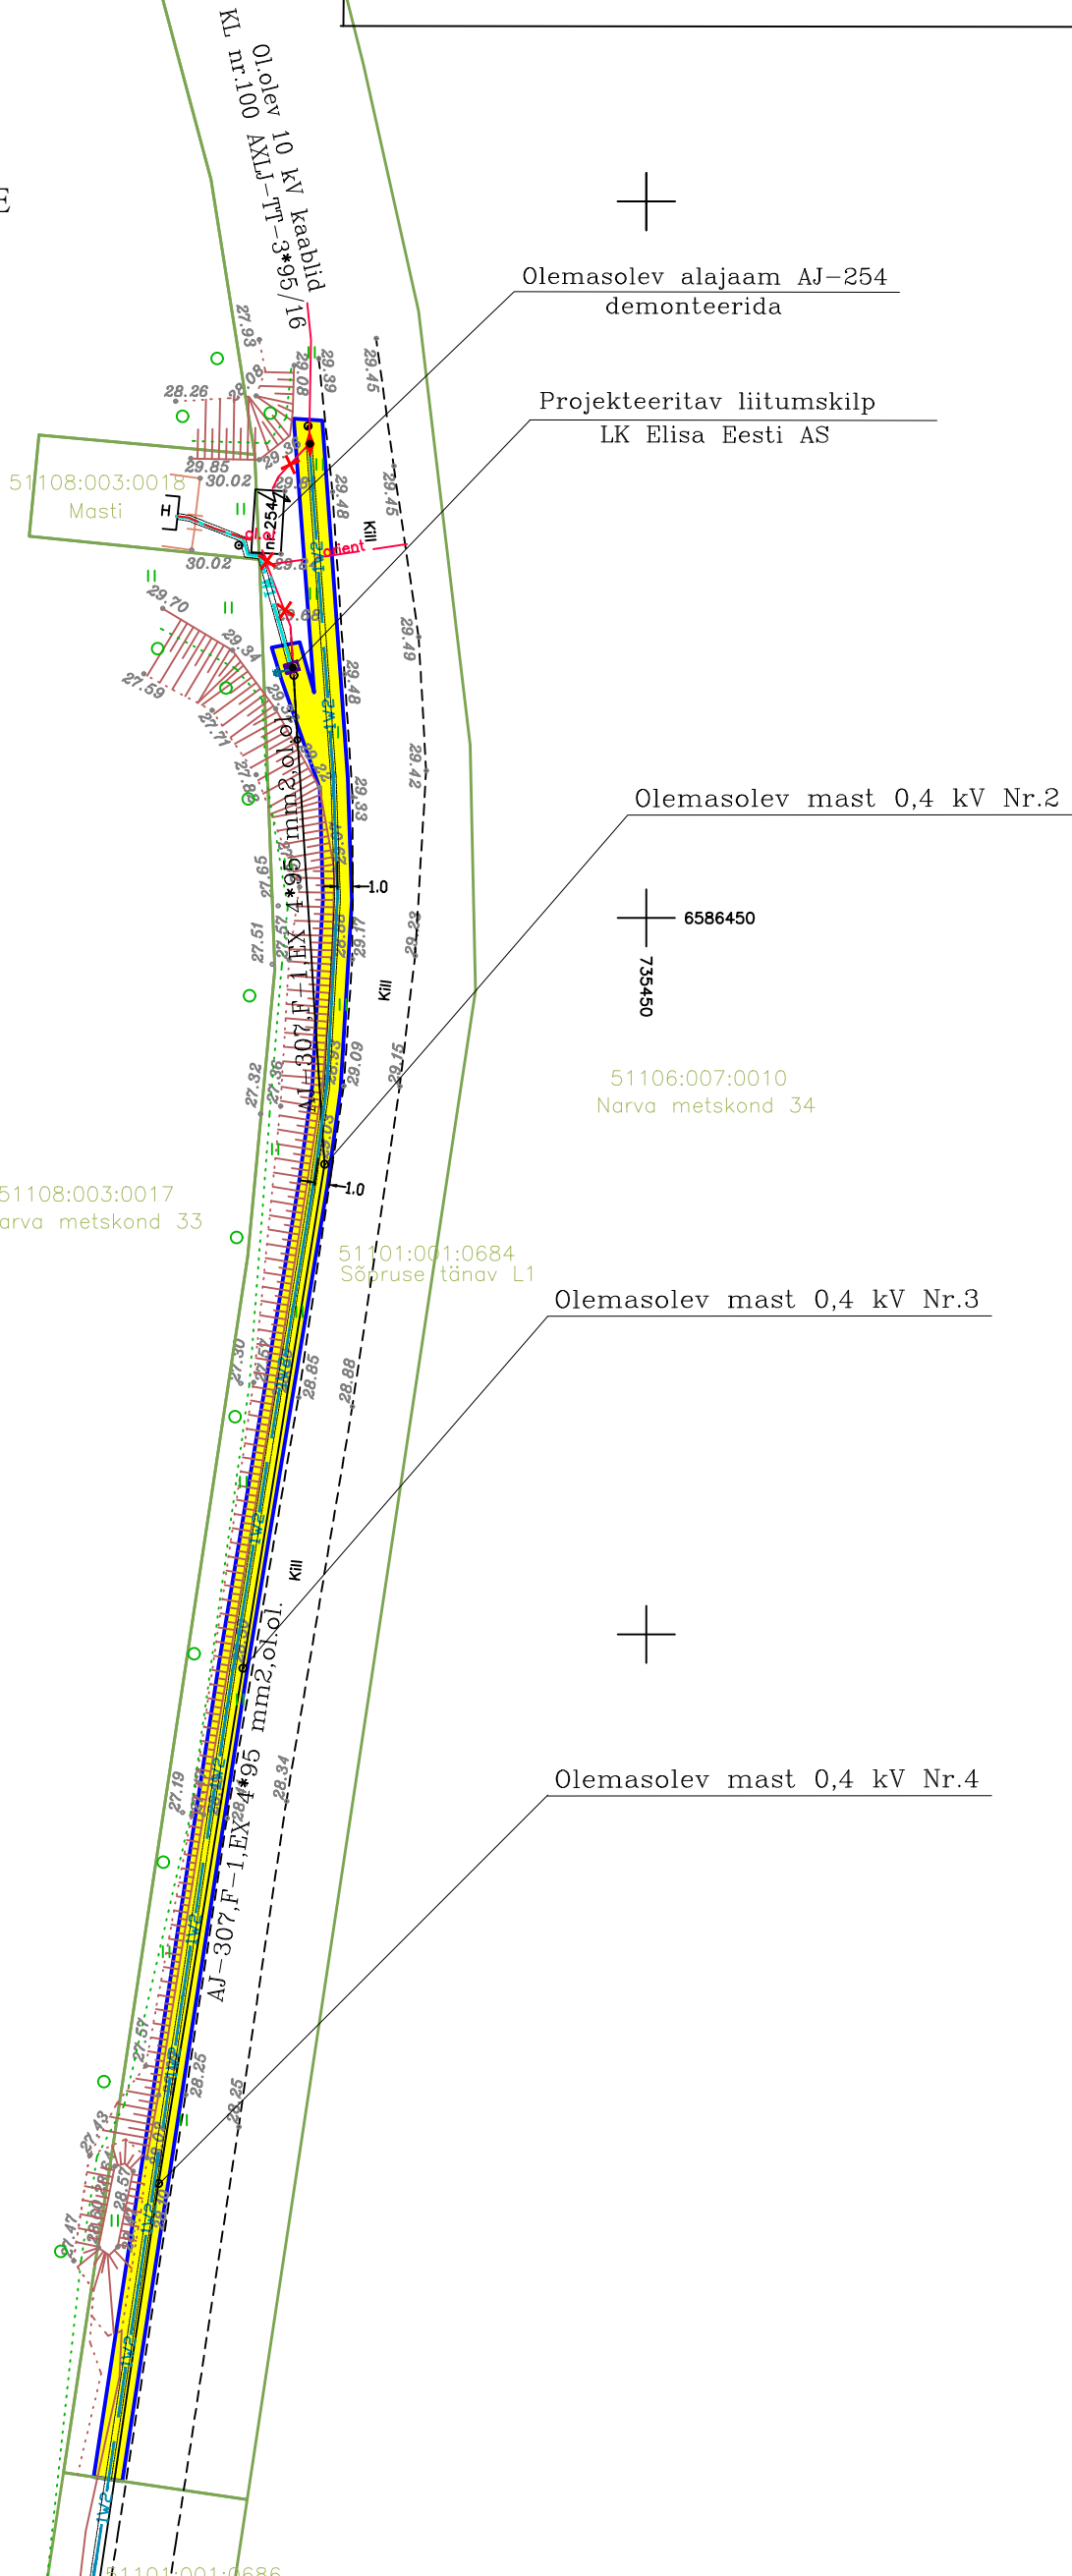

ASENDIPLAAN  
 Ida-Virumaa, Narva linn, Sõpruse tänav L1  
 Tunnus : 51101:001:0684, registriosa : 7439850

51108:003:0017  
 Narva metskond 33

51106:007:0010  
 Narva metskond 34

51101:001:0684  
 Sõpruse tänav L1

51101:001:0686  
 Sõpruse tänav L2

1:500

TINGMÄRGID:

	KINNISTU PIIR
	KATASTRILISE TUNNUS
	PROJEKTEERITAV 6 kV MAAKAABEL TORUS
	PROJEKTEERITAV SERVITUUDIALA

1. Kaitsevöönd maakaabelliini korral on 1m äärmisest kaablist.
2. Isikliku kasutusõiguse seadmise ala suurus on 310 m<sup>2</sup>.
3. Projekteeritud trassi pikkus ca 155 m.