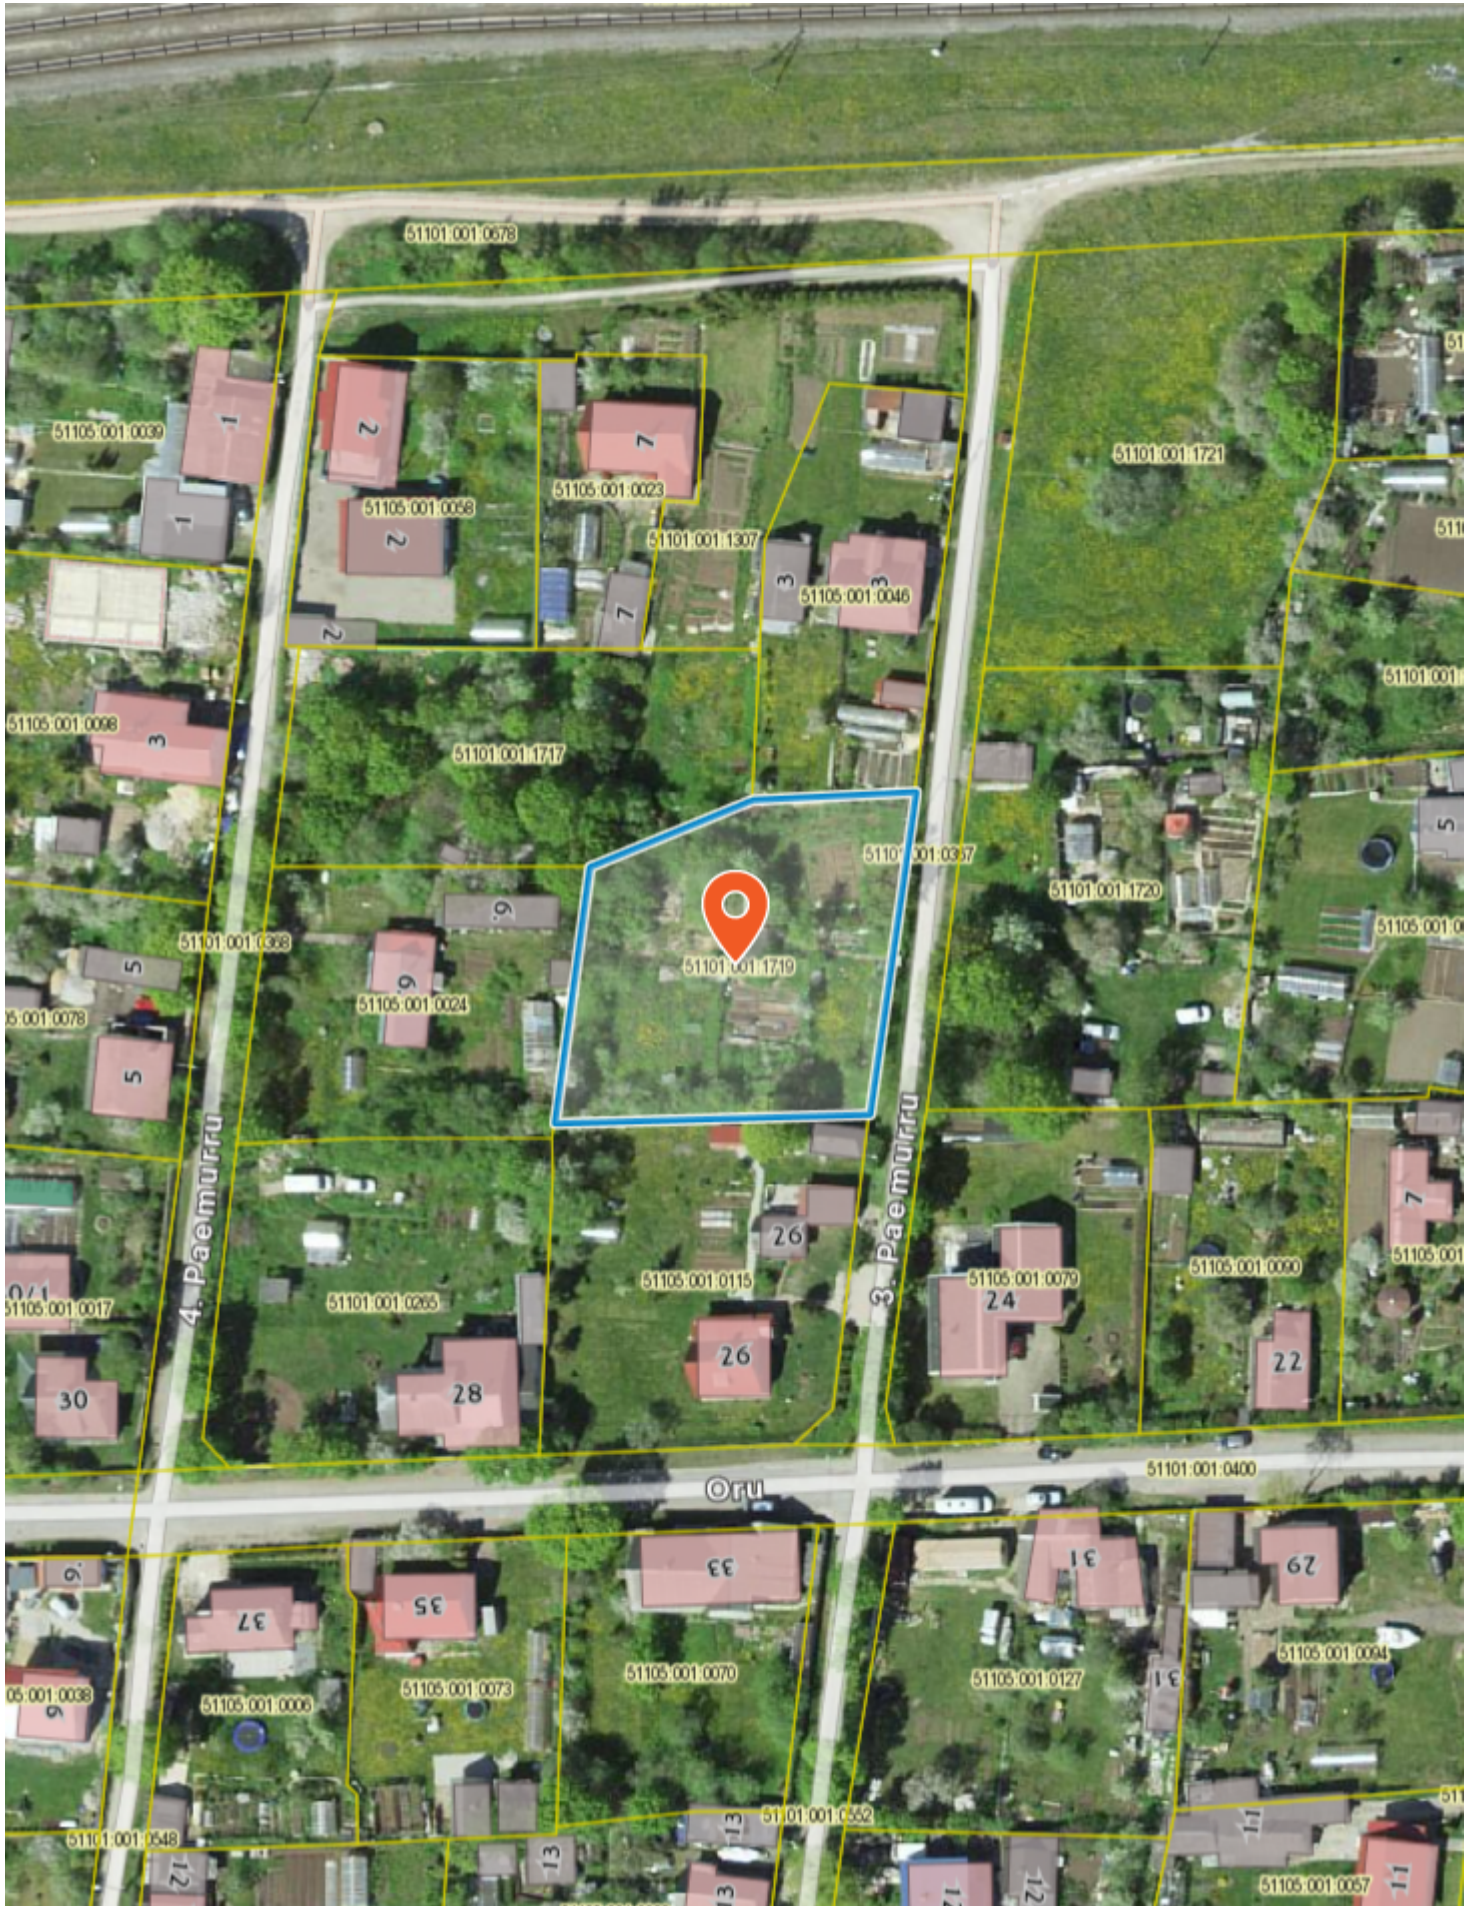

Asendiplaan

3. Paemurru tn 5, Narva linn

Mõõtkava: 1:1000

X = 6588938, Y = 737060

X = 6588685, Y = 736866