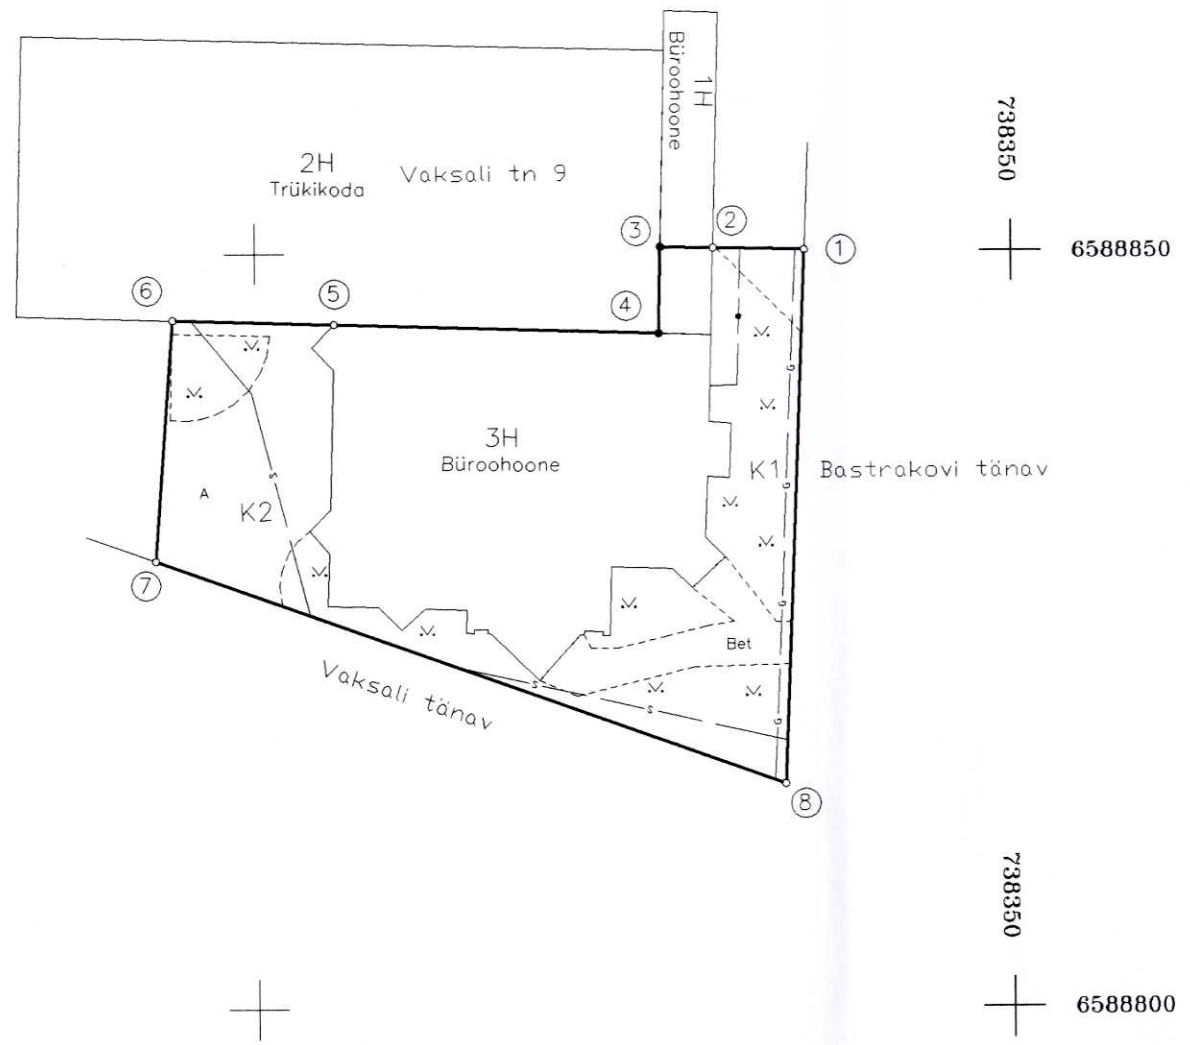

KATASTRÜKSUSE PLAAN

Mõõtkava M 1:500

Maakond IDA-VIRU

Linn: Narva

Katastriüksuse nimi/aadress: **Vaksali tänav 11**

Mõõdistamise aeg: juuni 2010.a. Katastrikaardi number: 65.834

Koostamise aeg: 2.06.2010.a.

Koostas: Maksim Belov *[Signature]*

OÜ "MONADA" Tegevuslitsents: 389 MA-k

PIIRIANDMETE TABEL

Punkti nr.	Koordinaadid		Sisenurgad kraadides	Joonte pikkused m
	X	Y		
1	6588850.09	738336.34	270° 54'	6.03
2	6588850.24	738330.31	180° 0'	
3	6588850.33	738326.84	270° 5'	3.48
4	6588844.60	738326.71	89° 29'	5.73
5	6588845.30	738305.23	180° 0'	21.49
6	6588845.65	738294.57	267° 29'	10.67
7	6588829.71	738293.35	254° 39'	15.99
8	6588814.81	738334.91	287° 24'	44.15
1				35.11

Märkus: Koordinaadid L-EST97 süsteemis.

EKSPLIKATSIOON (m²)

KATASTRÜKSUSE AADRESS	PINDALA	
	KOKKU	SH.EHITISED
Vaksali tänav 11	1008	501

Leppemärgid

- katastriüksuse piir
- Olemasolevad piirid
- o piirimärk
- analüütiline piirimärk
- ④ piiripunkti number